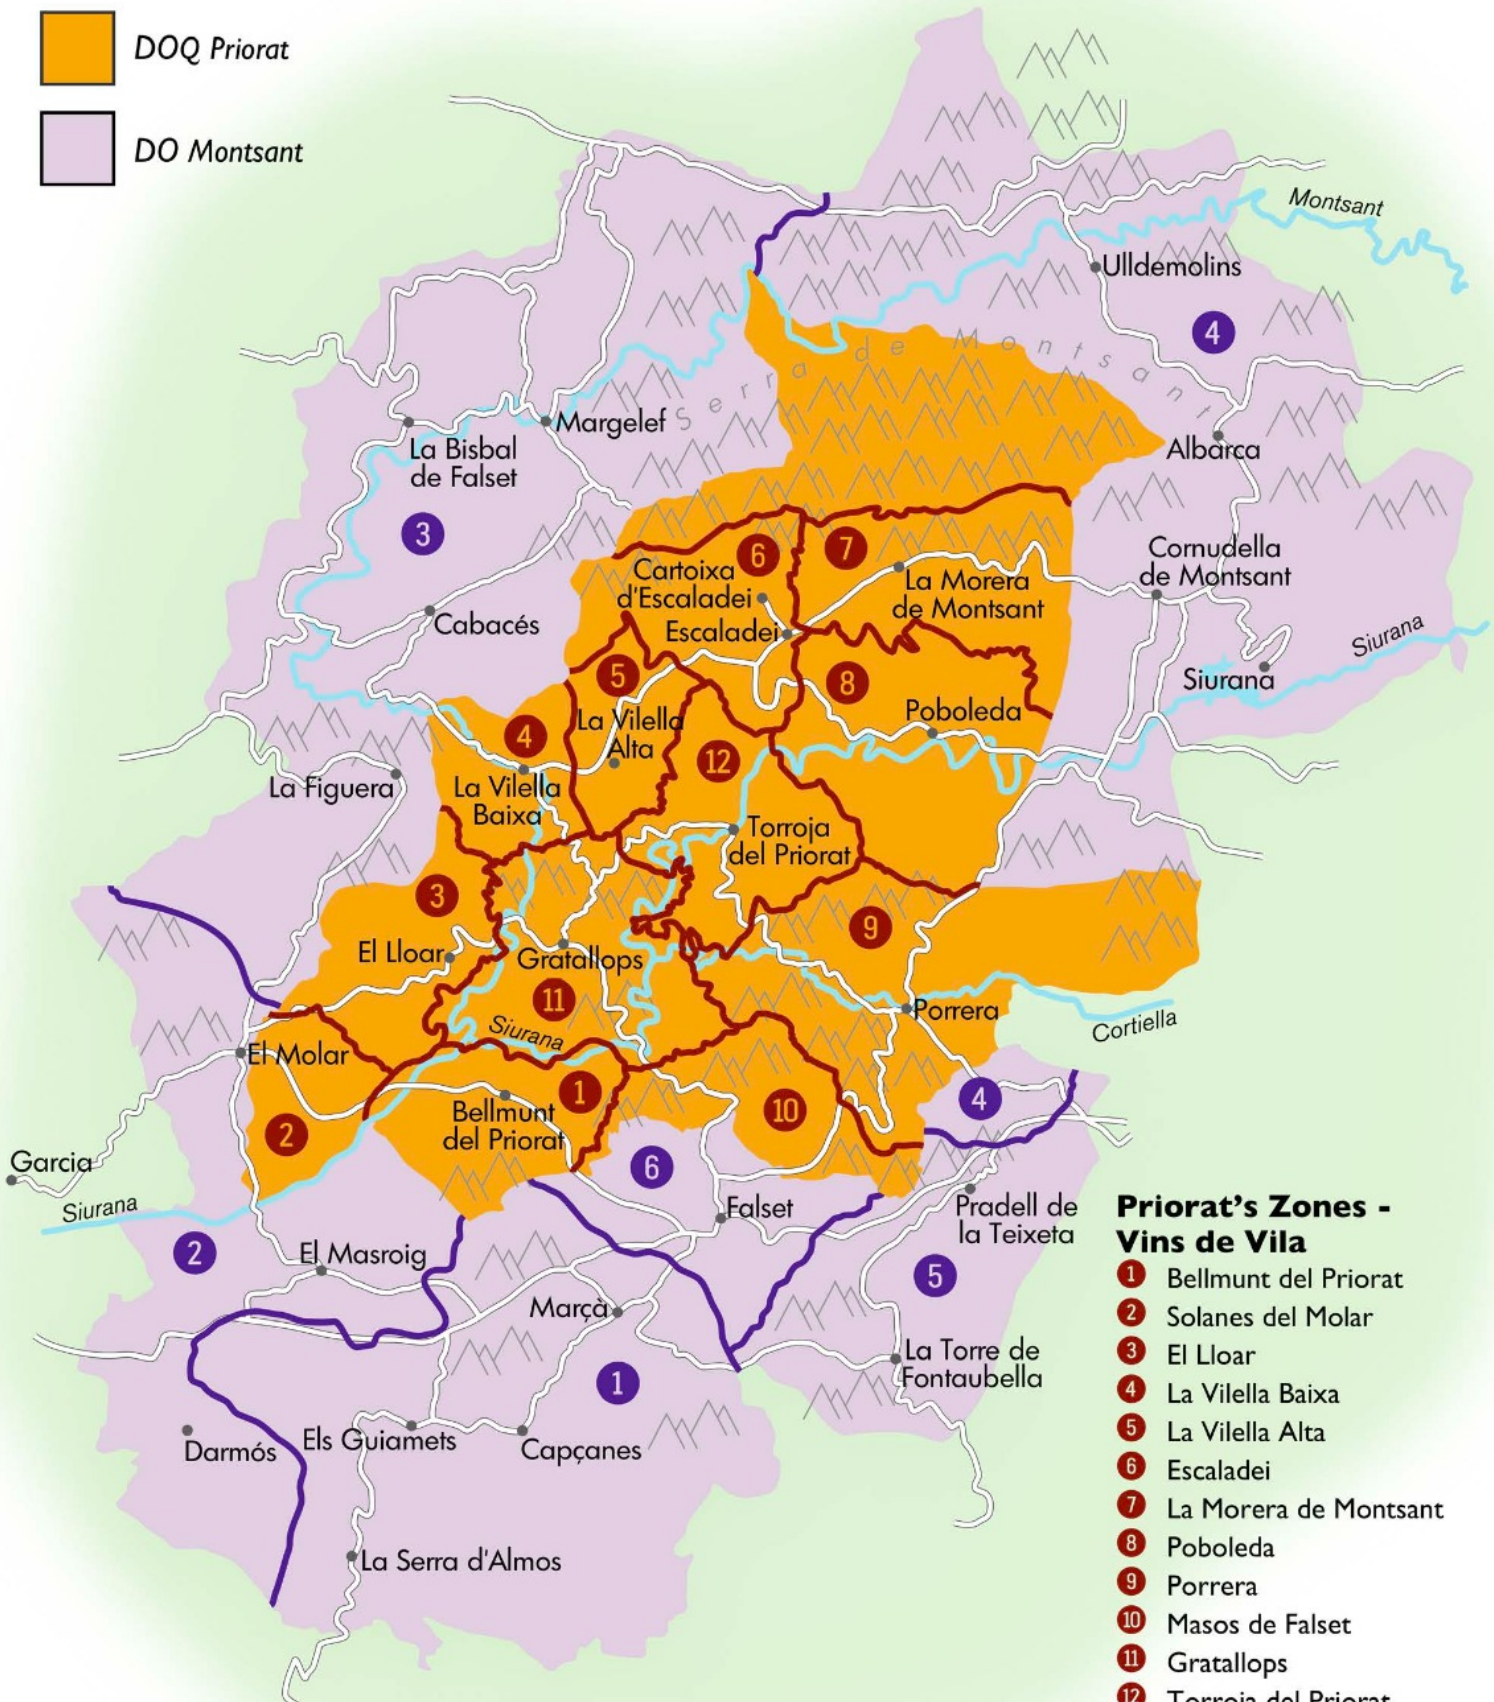

Montsant & Priorat

- Priorat's Zones - Vins de Vila**
- 1 Bellmunt del Priorat
 - 2 Solanes del Molar
 - 3 El Lloar
 - 4 La Vilella Baixa
 - 5 La Vilella Alta
 - 6 Escaladei
 - 7 La Morera de Montsant
 - 8 Poboleda
 - 9 Porrera
 - 10 Masos de Falset
 - 11 Gratallops
 - 12 Torroja del Priorat

- Montsant's Zones**
- 1 Marçà-Capçanes-Els Guiamets-La Serra
 - 2 El Molar-El Masroig-Darmós
 - 3 La Figuera-Cabacés-La Bisbal-Margalef
 - 4 Cornudella de Montsant-Ulldemolins
 - 5 Pradell de la Teixeta-La Torre de Fontaubella
 - 6 Falset