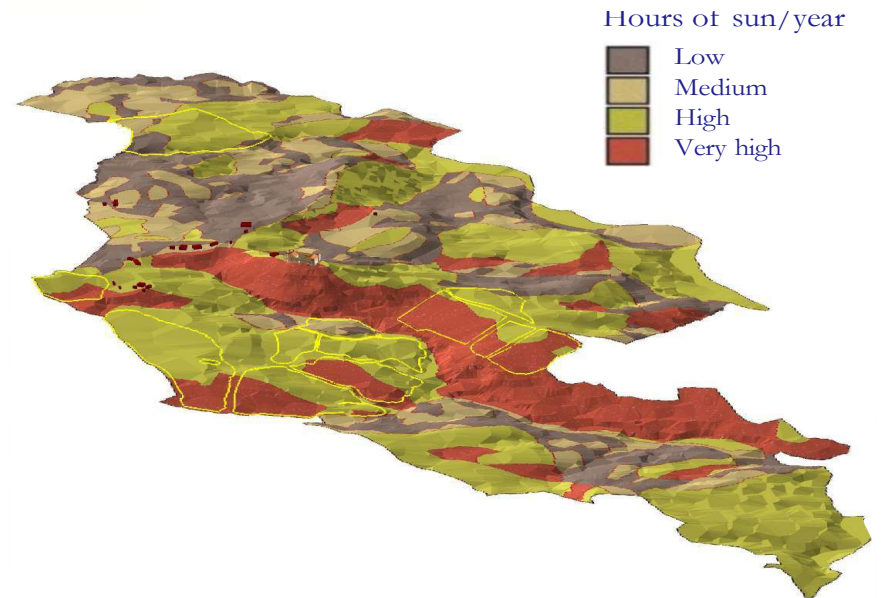

## Map of Exposures

Legenda Esposizione

- Nord-Est
- Est
- Sud-Est
- Sud
- Sud-Ovest
- Ovest
- Nord-Ovest
- Nord

## Map of Elevations

Legenda quote (m)

- 440 - 600
- 410 - 440
- 380 - 410
- 350 - 380
- 320 - 350
- 290 - 320
- 260 - 290
- 230 - 260
- 200 - 230
- 0 - 200

## Climate Analysis

Hours of sun/year

- Low
- Medium
- High
- Very high