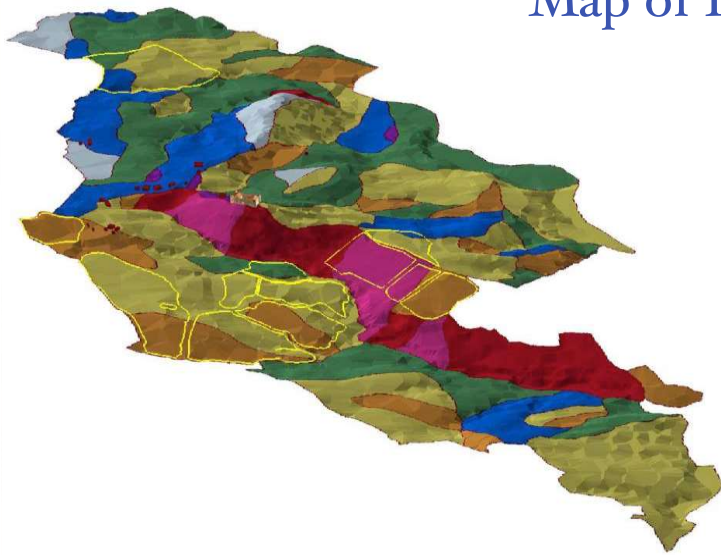

## Map of Exposures

Legenda Esposizione

- Nord-Est
- Est
- Sud-Est
- Sud
- Sud-Ovest
- Ovest
- Nord-Ovest
- Nord

## Map of Elevations

Legenda quote (m)

- 440 - 600
- 410 - 440
- 380 - 410
- 350 - 380
- 320 - 350
- 290 - 320
- 260 - 290
- 230 - 260
- 200 - 230
- 0 - 200

## Climate Analysis

Hours of sun/year

- Low
- Medium
- High
- Very high